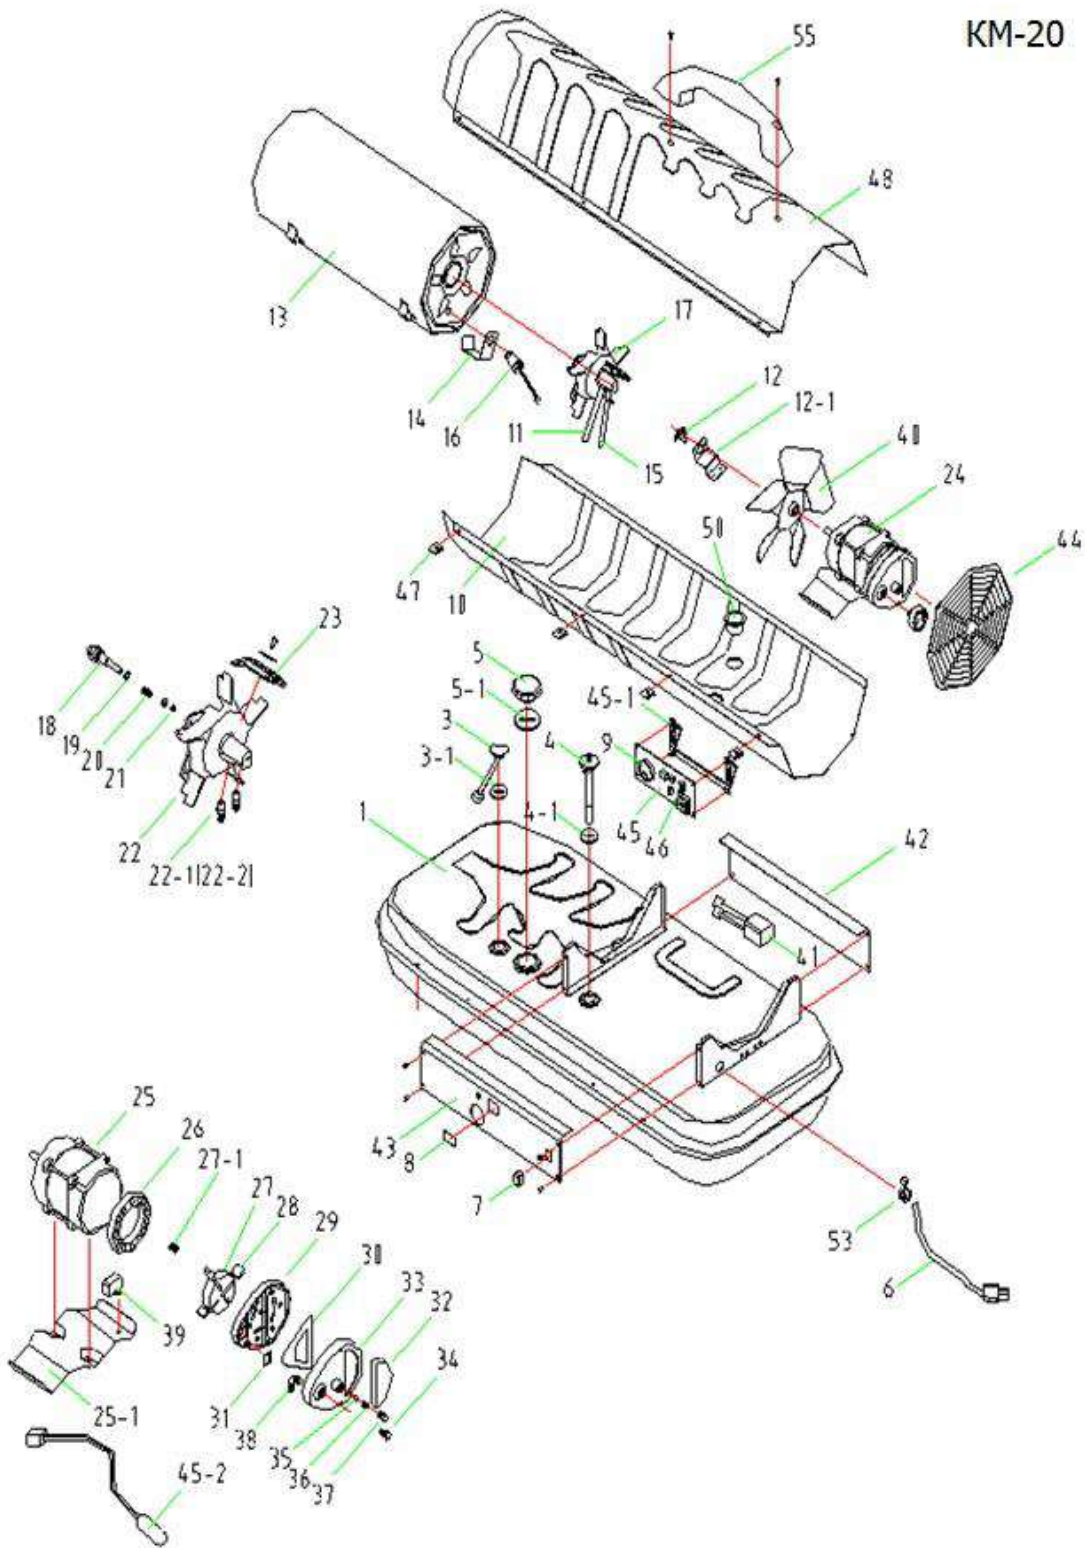

KM-20

1	DW8-002-001	Fuel Tank Ass'y	34	DW8-000-034	Plug/Pump Adj.Kit
2			35	DW8-000-035	Ball
3	DW8-002-003	Fuel Gauge Ass'y	36	DW8-000-036	Spring
3-1	DW8-002-003-1	Fuel Gauge Packing	37	DW8-000-037	Adjust Screw
4	DW8-000-004	Fuel Filter Ass'y	38	DW8-000-038	Elbow Nipple
4-1	DW8-000-004-1	Fuel Filter Packing	39	DW8-002-039	Capacitor
5	DW8-000-005	Fuel Cap		DW12-002-039	Capacitor
5-1	DW8-000-005-1	Fuel Cap Packing	40	DW8-002-040	Fan Ass'y
6	DW8-002-006	Power Cord	41	DW8-000-041	Ignitor
7	DW8-000-007	Power Switch	42	DW8-000-042	Right Side Cover
8	DW8-000-008	Window Display	43	DW8-002-043	Left Side Cover
9	DW8-000-009	Thermostat Control Knob	44	DW8-002-044	Fan Guard(Steel)
10	DW8-002-010	Lower shell		DW12-002-044	Fan Guard(Plastic)
11	DW8-000-011	Air Line	45	DW8-000-045	Main P.C.B Ass'y
12	DW8-002-012	Thermostat Lilmit Control	45-1	DW8-002-045-1	Main P.C.B Bracket
12-1	DW8-002-012-1	Thermostat Bracket	45-2		
13	DW8-002-013	Combustion Chamer	46	DW8-000-046	Fuse
14	DW8-000-014	Photocell Bracket	47	DW8-000-047	Clip Nut
15	DW8-002-015	Fuel Line	48	DW8-002-048	Upper shell
16	DW8-000-016	Photocell	49		
17	DW8-002-017	Berner Head Ass'y	50	DW8-000-050	Bushing Grommet(S)
18	DW8-002-018	Nozzle	50-1	DW8-000-050-1	Bushing Grommet(L)
19	DW8-000-019	Nozzle Seal Washer	51		
20	DW8-000-020	Nozzle Seal Spring	52		
21	DW8-000-021	Nozzle Sleeve	53	DW8-002-053	Cord Bushing
22	DW8-002-022	Berner Head	54		
22-1	DW8-002-022-1	Nipple(S)	55	DW8-000-055	Handle
22-2	DW8-002-022-2	Nipple(L)	56		
23	DW8-000-023	Spak plug	57		
24	DW8-002-024	Motor and Pump Ass'y	58		
25	DW8-002-025	Motor (Round)	59		
	DW12-002-025	Motor (Square)	59-1		
25-1	DW8-002-025-1	Motor Base (Round)	59-2		
	DW12-002-025-1	Motor Base (Square)	60		
26	DW8-000-026	Pump Body	61		
27	DW8-000-027	Rotor	62		

27-1	DW8-000-027-1	Insert	63		
28	DW8-000-028	Blade	64		
29	DW8-000-029	End Pump Cover	65		
30	DW8-000-030	Filter Kit	66		
31	DW8-000-031	Lint Filter	67		
32	DW8-000-032	Output Filter	68		
H	DW8-000-033	End Filter Cover	69		